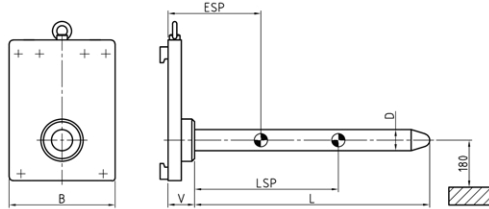

# Teppichrollen-Tragdorn

TTD

**Teppichrollen-Tragdorne** werden zur Aufnahme von Rollenwaren wie z.B. Teppich-, Kunststoff oder Stoffrollen mit einer Innenhülse verwendet.

Typ	Durchmesser D mm	Länge L mm	Tragfähigkeit kg LSP mm							ISO	Breite B mm	V mm	ESP mm	Gewicht kg
			500	1000	1250	1500	1750	2000	2250					
TTD 45	45	2000	520	260	205	170	145	130	115	100	II	400	242	120
		3000											460	134
		4000											725	145
TTD 50	50	2000	620	310	245	205	175	155	135	120	II	400	260	126
		3000											527	142
		4000											825	157
TTD 55	55	2000	975	485	390	325	275	240	210	195	II	400	318	133
		3000											595	152
		4000											920	170
TTD 60	60	2000	1285	640	515	430	370	320	285	260	II	400	355	142
		3000											655	163
		4000											1005	185
TTD 65	65	2000	1635	815	650	545	465	405	360	320	II	400	392	149
		3000											715	175
		4000											1085	201
TTD 70	70	2000	2040	1020	815	680	580	515	455	410	II	400	430	157
		3000											775	187
		4000											1160	218
TTD 75	75	2000	2510	1255	1005	835	720	630	560	500	II	400	465	166
		3000											826	202
		4000											1230	236
TTD 80	80	2000	3040	1520	1220	1015	870	760	680	610	III	400	450	194
		3000											805	233
		4000											1205	273
TTD 90	90	2000	4100	2050	1605	1340	1145	1000	890	800	III	400	510	215
		3000											898	264
		4000											1320	314
TTD 100	100	2000	5500	2750	2200	1830	1570	1375	1220	1100	III	400	555	235
		3000											965	300
		4000											1410	360
TTD 120	120	2000	7800	3900	3120	2600	2230	1950	1735	1560	IV	600	415	515
		3000											740	605
		4000											1105	695
TTD 130	130	2000	10000	5000	4000	3330	2850	2500	2220	2000	IV	600	450	545
		3000											800	650
		4000											1190	755

- Die Dornlänge sollte 70 % der Teppichrollenlänge betragen
- Schnellwechsellpatzen Schnellwechsellpatzen ISO II, ISO III, ISO IV auf Anfrage
- auf Gabelzinken aufsteckbare Dorne auf Anfrage
- weitere Durchmesser auf Anfrage
- Längen über 4000 mm auf Anfrage